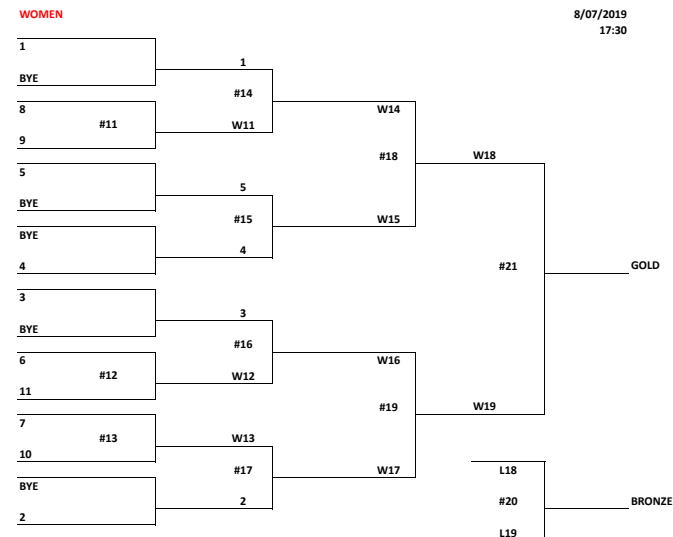

SAMOA 2019 PACIFIC GAMES - COMPETITION SCHEDULE - BEACH VOLLEYBALL

MEN

Pool A	Pool B	Pool C	Pool D
PNG	SAM	TGA	VAN
KIR	COK	NCL	SOL
TUV	PLW	ASA	AUS
NMI	TAH	GUM	NRU

WOMEN

Pool A	Pool B	Pool C
VAN	SOL	SAM
KIR	NCL	PNG
TAH	AUS	PLW
	ASA	MHL

8-Jul				9-Jul				10-Jul				11-Jul				12-Jul			
9:00	1	PNG v NMI		9:00	4	SAM v MHL		9:00	7	ASA v AUS		9:00	21	R8		9:00	25	SF	
9:45	2	KIR v TUV		9:45	5	PNG v PLW		9:45	8	SOL v NCL		10:00	22	R8		10:00	26	SF	
10:30	3	SAM v TAH		10:30	6	VAN v TAH		10:30	9	W4 v W5		11:00	23	R8		11:00	18	SF	
11:15	4	COK v PLW		11:15	9	PNG v TUV		11:15	10	L4 v L5		12:00	24	R8		12:00	19	SF	
12:00	5	TGA v GUM		12:00	10	NMI v KIR		12:00	17	R12									
12:45	6	NCL v ASA		12:45	11	SAM v PLW		12:45	18	R12									
13:30	7	VAN v NRU		13:30	12	TAH v COK		13:30	19	R12		13:00	14	R8		13:00	27	BRONZE	
14:15	8	SOL v AUS		14:15	13	TGA v ASA		14:15	20	R12		14:00	15	R8		14:00	28	GOLD	
15:00	1	KIR v TAH		15:00	14	GUM v NCL		15:00	11	R12		15:00	16	R8		15:00	20	BRONZE	
15:45	2	SOL v ASA		15:45	15	VAN v AUS		15:45	12	R12		16:00	17	R8		16:00	21	GOLD	
16:30	3	NCL v AUS		16:30	16	NRU v SOL		16:30	13	R12						17:00	Awarding	Ceremony	
17:15				17:15				17:15											

SEEDING

1	PNG
2	SAM
3	TGA
4	VAN
5	SOL
6	NCL
7	COK
8	KIR
9	TUV
10	PLW
11	ASA
12	AUS
13	NRU
14	GUM
15	TAH
16	NMI

SEEDING

1	VAN
2	SOL
3	SAM
4	PNG
5	NCL
6	KIR
7	TAH
8	AUS
9	PLW
10	MHL
11	ASA

8/07/2019
17:30