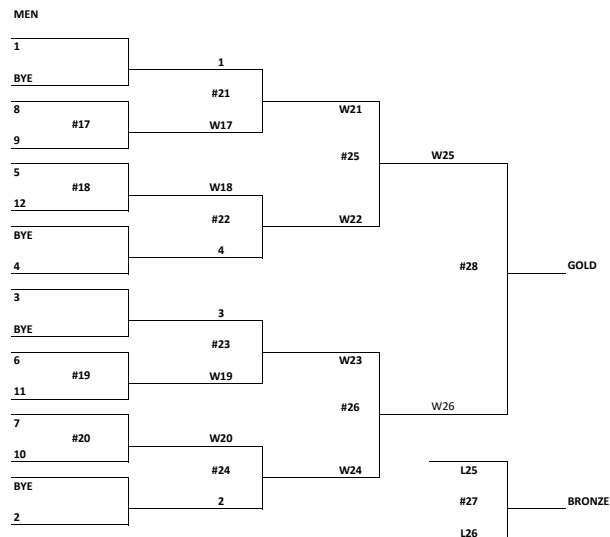

SAMOA 2019 PACIFIC GAMES - COMPETITION SCHEDULE - BEACH VOLLEYBALL

MEN

Pool A	Pool B	Pool C	Pool D
PNG	SAM	TGA	VAN
KIR	COK	NCL	SOL
TUV	PLW	ASA	AUS
NMI	TAH	GUM	NRU

WOMEN

Pool A	Pool B	Pool C
VAN	SOL	SAM
KIR	NCL	PNG
TAH	AUS	PLW
	ASA	MHL

8-Jul				9-Jul				10-Jul				11-Jul				12-Jul			
9:00	1	PNG v NMI		9:00	4	SAM v MHL		9:00	7	ASA v AUS		9:00	21	R8		9:00	25	SF	
9:45	2	KIR v TUV		9:45	5	PNG v PLW		9:45	8	SOL v NCL		10:00	22	R8		10:00	26	SF	
10:30	3	SAM v TAH		10:30	6	VAN v TAH		10:30	9	W4 v W5		11:00	23	R8		11:00	18	SF	
11:15	4	COK v PLW		11:15	9	PNG v TUV		11:15	10	L4 v L5		12:00	24	R8		12:00	19	SF	
12:00	5	TGA v GUM		12:00	10	NMI v KIR		12:00	17	R12									
12:45	6	NCL v ASA		12:45	11	SAM v PLW		12:45	18	R12									
13:30	7	VAN v NRU		13:30	12	TAH v COK		13:30	19	R12		13:00	14	R8		13:00	27	BRONZE	
14:15	8	SOL v AUS		14:15	13	TGA v ASA		14:15	20	R12		14:00	15	R8		14:00	28	GOLD	
15:00	1	KIR v TAH		15:00	14	GUM v NCL		15:00	11	R12		15:00	16	R8		15:00	20	BRONZE	
15:45	2	SOL v ASA		15:45	15	VAN v AUS		15:45	12	R12		16:00	17	R8		16:00	21	GOLD	
16:30	3	NCL v AUS		16:30	16	NRU v SOL		16:30	13	R12						17:00	Awarding	Ceremony	
17:15				17:15				17:15											

SEEDING

1	PNG
2	SAM
3	TGA
4	VAN
5	SOL
6	NCL
7	COK
8	KIR
9	TUV
10	PLW
11	ASA
12	AUS
13	NRU
14	GUM
15	TAH
16	NMI

SEEDING

1	VAN
2	SOL
3	SAM
4	PNG
5	NCL
6	KIR
7	TAH
8	AUS
9	PLW
10	MHL
11	ASA

8/07/2019
17:30