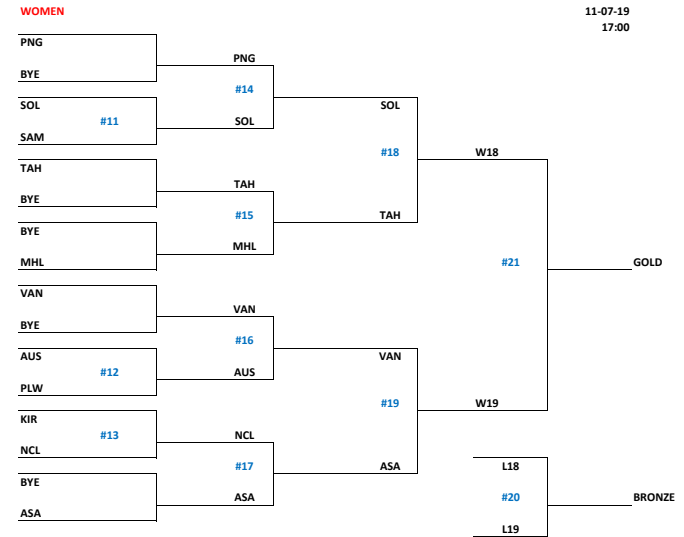

SAMOA 2019 PACIFIC GAMES - COMPETITION SCHEDULE - BEACH VOLLEYBALL

MEN

Pool A	Pool B	Pool C	Pool D
PNG	SAM	TGA	VAN
KIR	COK	NCL	SOL
TUV	PLW	ASA	AUS
NMI	TAH	GUM	NRU

WOMEN

Pool A	Pool B	Pool C
VAN	SOL	SAM
KIR	NCL	PNG
TAH	AUS	PLW
	ASA	MHL

08-Jul				09-Jul				10-Jul				11-Jul				12-Jul		
9:00	M1	PNG v NMI		9:00	W4	SAM v MHL		9:00	W7	ASA v AUS		9:00	M21	TUV v ASA		9:00	M25	ASA v AUS
9:45	M2	KIR v TUV		9:45	W5	PNG v PLW		9:45	W8	SOL v NCL		10:00	M22	AUS v PNG		10:00	M26	TGA v TAH
10:30	M3	SAM v TAH		10:30	W6	VAN v TAH		10:30	W9	MHL v PNG		11:00	M23	TGA v KIR		11:00	W18	SOL v TAH
11:15	M4	COK v PLW		11:15	M9	PNG v TUV		11:15	W10	SAM v PLW		12:00	M24	SAM v TAH		12:00	W19	VAN v ASA
12:00	M5	TGA v GUM		12:00	M10	NMI v KIR		12:00	M17	ASA v SOL								
12:45	M6	NCL v ASA		12:45	M11	SAM v PLW		12:45	M18	PNG v GUM								
13:30	M7	VAN v NRU		13:30	M12	TAH v COK		13:30	M19	PLW v KIR		13:00	W14	PNG v SOL		13:00	M27	BRONZE
14:15	M8	SOL v AUS		14:15	M13	TGA v ASA		14:15	M20	VAN v TAH		14:00	W15	MHL v TAH		14:00	M28	GOLD
15:00	W1	KIR v TAH		15:00	M14	GUM v NCL		15:00	W13	KIR v NCL		15:00	W16	VAN v AUS		15:00	W20	BRONZE
15:45	W2	SOL v ASA		15:45	M15	VAN v AUS		15:45	W12	AUS v PLW		16:00	W17	ASA v NCL		16:00	W21	GOLD
16:30	W3	NCL v AUS		16:30	M16	NRU v SOL		16:30	W11	SOL v SAM		17:00				17:00	Awarding	Ceremony
17:15				17:15				17:15										

SEEDING

1	PNG
2	SAM
3	TGA
4	VAN
5	SOL
6	NCL
7	COK
8	KIR
9	TUV
10	PLW
11	ASA
12	AUS
13	NRU
14	GUM
15	TAH
16	NMI

SEEDING

1	VAN
2	SOL
3	SAM
4	PNG
5	NCL
6	KIR
7	TAH
8	AUS
9	PLW
10	MHL
11	ASA

SAMOA 2019 PACIFIC GAMES - BEACH VOLLEYBALL - MATCH RESULTS - MEN

SAMOA 2019 PACIFIC GAMES - BEACH VOLLEYBALL - MATCH RESULTS - WOMEN

RANK	POOL A	POINTS	WON	LOST	SETS WON	SETS LOST	SET RATIO	POINTS WON	POINTS LOST	POINTS RATIO	
1	VAN	4	2	0	4	0	#DIV/0!	84	19	4.42	W6
2	TAH	3	1	1	2	2	1.00	61	53	1.15	L6
3	KIR	3	1	1	2	2	1.00	53	42	1.26	L1