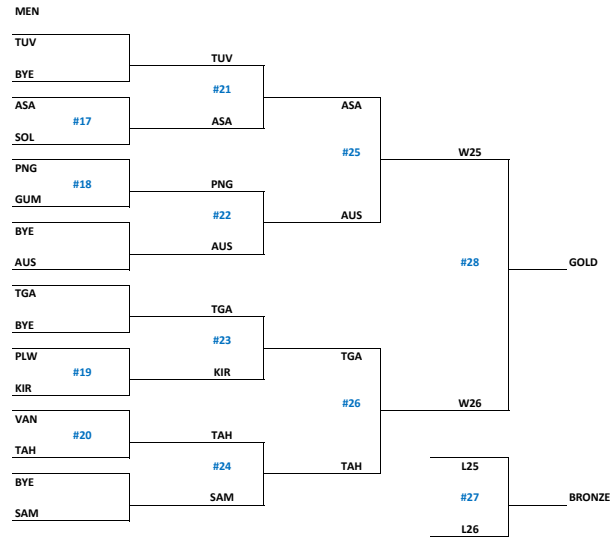

SAMOA 2019 PACIFIC GAMES - COMPETITION SCHEDULE - BEACH VOLLEYBALL

MEN

Pool A	Pool B	Pool C	Pool D
PNG	SAM	TGA	VAN
KIR	COK	NCL	SOL
TUV	PLW	ASA	AUS
NMI	TAH	GUM	NRU

WOMEN

Pool A	Pool B	Pool C
VAN	SOL	SAM
KIR	NCL	PNG
TAH	AUS	PLW
	ASA	MHL

08-Jul				09-Jul				10-Jul				11-Jul				12-Jul		
9:00	M1	PNG v NMI		9:00	W4	SAM v MHL		9:00	W7	ASA v AUS		9:00	M21	TUV v ASA		9:00	M25	ASA v AUS
9:45	M2	KIR v TUV		9:45	W5	PNG v PLW		9:45	W8	SOL v NCL		10:00	M22	AUS v PNG		10:00	M26	TGA v TAH
10:30	M3	SAM v TAH		10:30	W6	VAN v TAH		10:30	W9	MHL v PNG		11:00	M23	TGA v KIR		11:00	W18	SOL v TAH
11:15	M4	COK v PLW		11:15	M9	PNG v TUV		11:15	W10	SAM v PLW		12:00	M24	SAM v TAH		12:00	W19	VAN v ASA
12:00	M5	TGA v GUM		12:00	M10	NMI v KIR		12:00	M17	ASA v SOL								
12:45	M6	NCL v ASA		12:45	M11	SAM v PLW		12:45	M18	PNG v GUM								
13:30	M7	VAN v NRU		13:30	M12	TAH v COK		13:30	M19	PLW v KIR		13:00	W14	PNG v SOL		13:00	M27	BRONZE
14:15	M8	SOL v AUS		14:15	M13	TGA v ASA		14:15	M20	VAN v TAH		14:00	W15	MHL v TAH		14:00	M28	GOLD
15:00	W1	KIR v TAH		15:00	M14	GUM v NCL		15:00	W13	KIR v NCL		15:00	W16	VAN v AUS		15:00	W20	BRONZE
15:45	W2	SOL v ASA		15:45	M15	VAN v AUS		15:45	W12	AUS v PLW		16:00	W17	ASA v NCL		16:00	W21	GOLD
16:30	W3	NCL v AUS		16:30	M16	NRU v SOL		16:30	W11	SOL v SAM		17:00				17:00	Awarding	Ceremony
17:15				17:15				17:15										

SEEDING

1	PNG
2	SAM
3	TGA
4	VAN
5	SOL
6	NCL
7	COK
8	KIR
9	TUV
10	PLW
11	ASA
12	AUS
13	NRU
14	GUM
15	TAH
16	NMI

SEEDING

1	VAN
2	SOL
3	SAM
4	PNG
5	NCL
6	KIR
7	TAH
8	AUS
9	PLW
10	MHL
11	ASA

SAMOA 2019 PACIFIC GAMES - BEACH VOLLEYBALL - MATCH RESULTS - MEN

SAMOA 2019 PACIFIC GAMES - BEACH VOLLEYBALL - MATCH RESULTS - WOMEN

RANK	POOL A	POINTS	WON	LOST	SETS WON	SETS LOST	SET RATIO	POINTS WON	POINTS LOST	POINTS RATIO	
1	VAN	4	2	0	4	0	#DIV/0!	84	19	4.42	W6
2	TAH	3	1	1	2	2	1.00	61	53	1.15	L6
3	KIR	3	1	1	2	2	1.00	53	42	1.26	L1